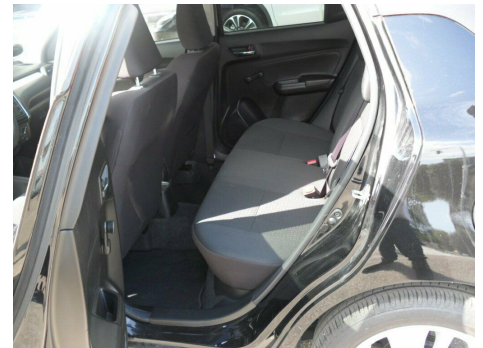

Suzuki Swift · 1,0 · Boosterjet Action Edition

Pris: 133.880,-

Type:	Personvogn
Modelår:	2018
1. indreg:	08/2018
Kilometer:	10.000 km.
Brændstof:	Benzin
Farve:	Sortmetal
Antal døre:	5

16" alufælge · airc. · fjernb. c.lås · infocenter · startspærre · udv. temp. måler · sædevarme · højdejust. forsæde · el-ruder · el-spejle m/varme · dæktrykmåler · bluetooth · apple carplay · isofix · stofindtræk · kopholder · splitbagsæde · tågelygter · automatisk lys · 7 airbags · abs · antispin · esp · servo · mørktonede ruder i bag · 1 ejer · ikke ryger · service ok **BILLIG FINANSIERING TILBYDES. OGSÅ MULIGHED FOR FINANSIERING UDEN UDBETALING.**