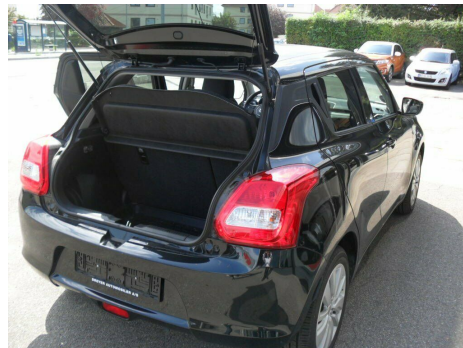

Suzuki Swift · 1,0 · Boosterjet Action Edition

Pris: 133.880,-

Type:	Personvogn
Modelår:	2018
1. indreg:	08/2018
Kilometer:	10.000 km.
Brændstof:	Benzin
Farve:	Sortmetal
Antal døre:	5

16" alufælge · airc. · fjernb. c.lås · infocenter · startspærre · udv. temp. måler · sædevarme · højdejust. forsæde · el-ruder · el-spejle m/varme · dæktrykmåler · bluetooth · apple carplay · isofix · stofindtræk · kopholder · splitbagsæde · tågelygter · automatisk lys · 7 airbags · abs · antispin · esp · servo · mørktonede ruder i bag · 1 ejer · ikke ryger · service ok **BILLIG FINANSIERING TILBYDES. OGSÅ MULIGHED FOR FINANSIERING UDEN UDBETALING.**

Motor	Ydelse	Transmission	Mål	Økonomi
Volume: 1,0	Effekt: 112 HK.	Forhjulstræk	Længde: 384 cm.	Tank: 37 l.
Cylinder: 3	Moment: 170	Gear: Manuel gear	Bredde: 174 cm.	Km/l: 21,7 l.
Antal ventiler: 12	Topfart: 195 ktm/t.		Højde: 150 cm	Ejerafgift:
	0-100 km/t.: 10,60 sek.		Vægt: 940 kg.	DKK 1.160
				Produktionsår:
				-