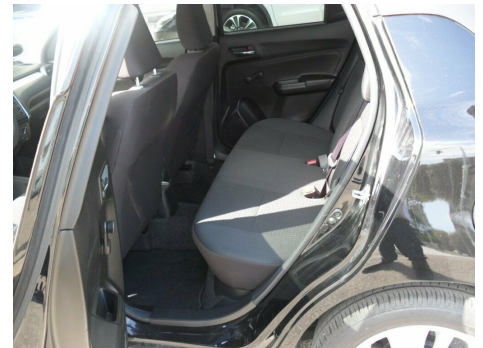

## Suzuki Swift · 1,0 · Boosterjet Action Edition

**Pris: 133.880,-**

Type:	Personvogn
Modelår:	2018
1. indreg:	08/2018
Kilometer:	10.000 km.
Brændstof:	Benzin
Farve:	Sortmetal
Antal døre:	5

16" alufælge · airc. · fjernb. c.lås · infocenter · startspærre · udv. temp. måler · sædevarme · højdejust. forsæde · el-ruder · el-spejle m/varme · dæktryksmåler · bluetooth · apple carplay · isofix · stofindtræk · kopholder · splitbagsæde · tågelygter · automatisk lys · 7 airbags · abs · antispin · esp · servo · mørktonede ruder i bag · 1 ejer · ikke ryger · service ok **BILLIG FINANSIERING TILBYDES.**  
**OGSÅ MULIGHED FOR FINANSIERING UDEN UDBETALING.**