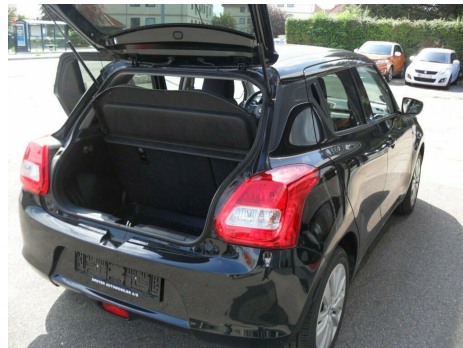

## Suzuki Swift · 1,0 · Boosterjet Action Edition

**Pris: 133.880,-**

Type:	Personvogn
Modelår:	2018
1. indreg:	08/2018
Kilometer:	10.000 km.
Brændstof:	Benzin
Farve:	Sortmetal
Antal døre:	5

16" alufælge · airc. · fjernb. c.lås · infocenter · startspærre · udv. temp. måler · sædevarme · højdejust. forsæde · el-ruder · el-spejle m/varme · dæktryksmåler · bluetooth · apple carplay · isofix · stofindtræk · kopholder · splitbagsæde · tågelygter · automatisk lys · 7 airbags · abs · antispin · esp · servo · mørktonede ruder i bag · 1 ejer · ikke ryger · service ok **BILLIG FINANSIERING TILBYDES.**  
**OGSÅ MULIGHED FOR FINANSIERING UDEN UDBETALING.**

Motor	Ydelse	Transmission	Mål	Økonomi
Volume: 1,0	Effekt: 112 HK.	Forhjulstræk	Længde: 384 cm.	Tank: 37 l.
Cylinder: 3	Moment: 170	Gear: Manuel gear	Bredde: 174 cm.	Km/l: 21,7 l.
Antal ventiler: 12	Topfart: 195 ktm/t.		Højde: 150 cm	Ejerafgift:
	0-100 km/t.: 10,60 sek.		Vægt: 940 kg.	DKK 1.160
				Produktionsår:
				-