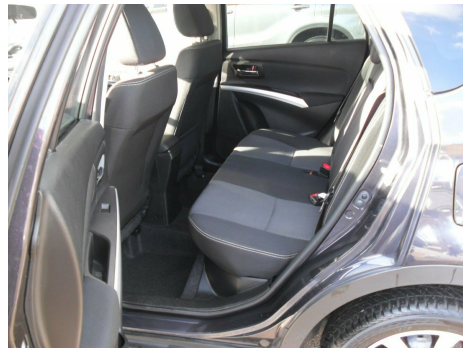

Suzuki S-Cross · 1,6 · Active

Pris: 139.900,-

| | |
|-------------|------------|
| Type: | Personvogn |
| Modelår: | 2015 |
| 1. indreg: | 11/2015 |
| Kilometer: | 52.000 km. |
| Brændstof: | Benzin |
| Farve: | |
| Antal døre: | 5 |