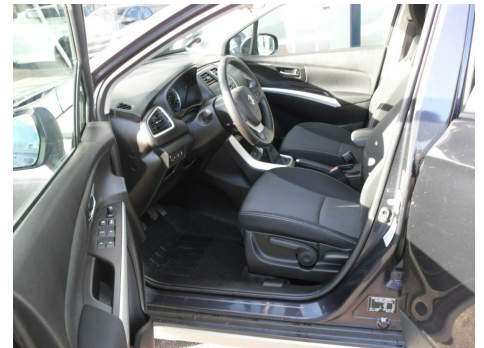

Suzuki S-Cross · 1,6 · Active

Pris: 139.900,-

| | |
|-------------|------------|
| Type: | Personvogn |
| Modelår: | 2015 |
| 1. indreg: | 11/2015 |
| Kilometer: | 52.000 km. |
| Brændstof: | Benzin |
| Farve: | |
| Antal døre: | 5 |

17" alufælge · vinterhjul · 2 zone klima · fjernb. c.lås · fartpilot · kørecomputer · infocenter · startspærre · udv. temp. måler · sædevarme · højdejust. førersæde · 4x el-ruder · el-klapbare sidespejle m. varme · nøglefri betjening · automatisk start/stop · dæktryksmåler · cd/radio · multifunktionsrat · bluetooth · usb tilslutning · isofix · bagagerumsdækken · kopholder · stofindtræk · splitbagsæde · læderrat · tågelygter · automatisk lys · 6 airbags · abs · antispin · esp · servo · mørktonede ruder i bag · 1 ejer · ikke ryger · service ok · aftag. træk BILLIG FINANSIERING TILBYDES.