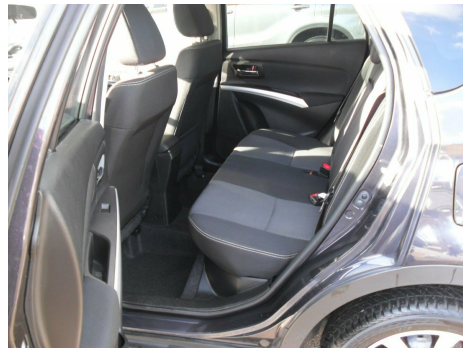

Suzuki S-Cross · 1,6 · Active

Pris: 139.900,-

Type:	Personvogn
Modelår:	2015
1. indreg:	11/2015
Kilometer:	52.000 km.
Brændstof:	Benzin
Farve:	
Antal døre:	5

17" alufælge · vinterhjul · 2 zone klima · fjernb. c.lås · fartpilot · kørecomputer · infocenter · startspærre · udv. temp. måler · sædevarme · højdejust. førersæde · 4x el-ruder · el-klapbare sidespejle m. varme · nøglefri betjening · automatisk start/stop · dæktryksmåler · cd/radio · multifunktionsrat · bluetooth · usb tilslutning · isofix · bagagerumsdækken · kopholder · stofindtræk · splitbagsæde · læderrat · tågelygter · automatisk lys · 6 airbags · abs · antispin · esp · servo · mørktonede ruder i bag · 1 ejer · ikke ryger · service ok · aftag. træk **BILLIG FINANSIERING TILBYDES.**