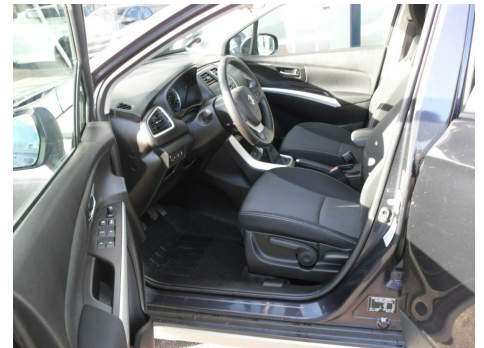

Suzuki S-Cross · 1,6 · Active

Pris: 139.900,-

Type:	Personvogn
Modelår:	2015
1. indreg:	11/2015
Kilometer:	52.000 km.
Brændstof:	Benzin
Farve:	
Antal døre:	5

17" alufælge · vinterhjul · 2 zone klima · fjernb. c.lås · fartpilot · kørecomputer · infocenter · startspærre · udv. temp. måler · sædevarme · højdejust. førersæde · 4x el-ruder · el-klapbare sidespejle m. varme · nøglefri betjening · automatisk start/stop · dæktryksmåler · cd/radio · multifunktionsrat · bluetooth · usb tilslutning · isofix · bagagerumsdækken · kopholder · stofindtræk · splitbagsæde · læderrat · tågelygter · automatisk lys · 6 airbags · abs · antispin · esp · servo · mørktonede ruder i bag · 1 ejer · ikke ryger · service ok · aftag. træk **BILLIG FINANSIERING TILBYDES.**

Motor	Ydelse	Transmission	Mål	Økonomi
Volume: 1,6	Effekt: 120 HK.	Forhjulstræk	Længde: 430 cm.	Tank: 47 l.
Cylinder: 4	Moment: 156	Gear: Manuel gear	Bredde: 177 cm.	Km/l: 18,5 l.
Antal ventiler: 16	Topfart: 180 ktm/t.		Højde: 158 cm	Ejeravgift:
	0-100 km/t.: 11,00 sek.		Vægt: 1.160 kg.	DKK 1.280
				Produktionsår:
				-