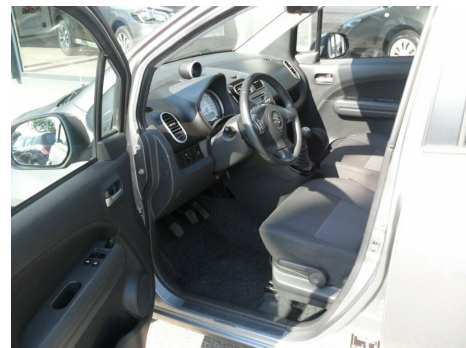

Suzuki Splash · 1,0 · Kick

Pris: 63.880,-

Type:	Personvogn
Modelår:	2014
1. indreg:	07/2014
Kilometer:	84.000 km.
Brændstof:	Benzin
Farve:	
Antal døre:	5

15" alufælge · airc. · fjernb. c.lås · startspærre · udv. temp. måler · sædevarme · højdejust. forsæde · el-ruder · el-spejle m/varme · cd/radio · isofix · bagagerumsdækken · kopholder · stofindtræk · splitbagsæde · automatisk lys · 6 airbags · abs · esp · servo · tonede ruder · 1 ejer · ikke ryger · service ok **BILLIG FINANSIERING TILBYDES**