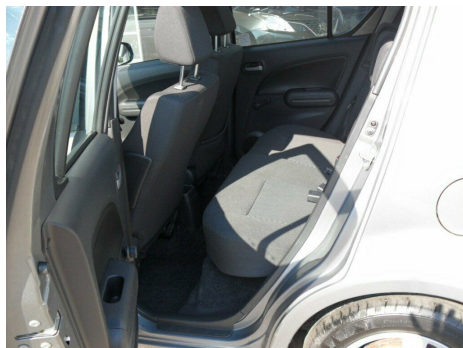

Suzuki Splash · 1,0 · Kick

Pris: 63.880,-

Type:	Personvogn
Modelår:	2014
1. indreg:	07/2014
Kilometer:	84.000 km.
Brændstof:	Benzin
Farve:	
Antal døre:	5

15" alufælge · airc. · fjernb. c.lås · startspærre · udv. temp. måler · sædevarme · højdejust. forsæde · el-ruder · el-spejle m/varme · cd/radio · isofix · bagagerumsdækken · kopholder · stofindtræk · splitbagsæde · automatisk lys · 6 airbags · abs · esp · servo · tonede ruder · 1 ejer · ikke ryger · service ok **BILLIG FINANSIERING TILBYDES**

Motor	Ydelse	Transmission	Mål	Økonomi
Volume: 1,0	Effekt: 68 HK.	Forhjulstræk	Længde: 378 cm.	Tank: 45 l.
Cylinder: 3	Moment: 90	Gear: Manuel gear	Bredde: 168 cm.	Km/l: 21,3 l.
Antal ventiler: 12	Topfart: 160 km/t.		Højde: 159 cm	Ejerafgift:
	0-100 km/t.: 14,70 sek.		Vægt: 1.050 kg.	DKK 660
				Produktionsår:
				-