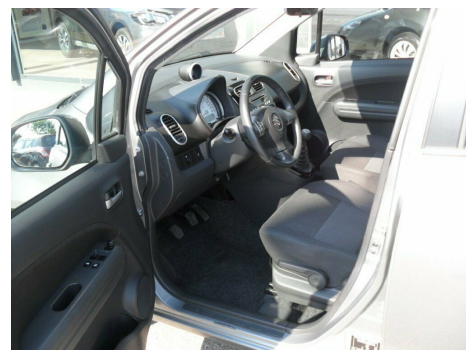

Suzuki Splash · 1,0 · Kick

Pris: 63.880,-

Type:	Personvogn
Modelår:	2014
1. indreg:	07/2014
Kilometer:	84.000 km.
Brændstof:	Benzin
Farve:	
Antal døre:	5

15" alufælge · airc. · fjernb. c.lås · startspærre · udv. temp. måler · sædevarme · højdejust. forsæde · el-ruder · el-spejle m/varme · cd/radio · isofix · bagagerumsdækken · kopholder · stofindtræk · splitbagsæde · automatisk lys · 6 airbags · abs · esp · servo · tonede ruder · 1 ejer · ikke ryger · service ok **BILLIG FINANSIERING TILBYDES**