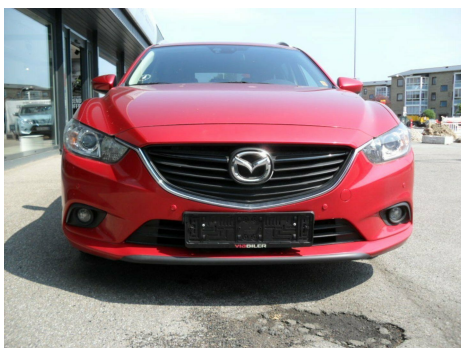

Mazda 6 · 2,0 · Sky-G 165 Vision stc.

Pris: 189.900,-

Type:	Personvogn
Modelår:	2015
1. indreg:	03/2015
Kilometer:	43.000 km.
Brændstof:	Benzin
Farve:	
Antal døre:	5

6 gear · 17" alufælg · 2 zone klima · fjernb. c.lås · parkeringssensor · fartpilot · kørecomputer · infocenter · startspærre · auto. nedbl. bakspejl · udv. temp. måler · regnsensor · sædevarme · højdejust. forsæde · 4x el-ruder · el-spejle m/varme · dæktryksmåler · automatisk start/stop · nøglefri betjening · cd/radio · navigation · multifunktionsrat · håndfrit til mobil · bluetooth · armlæn · isofix · bagagerumsdækken · kopholder · stofindtræk · splitbagsæde · læderrat · tågelygter · træindlæg · automatisk lys · 7 airbags · abs · antispin · esp · servo · blindvinkelsassistent · automatisk nødbremsesystem · hvide blink · indfarvede kofangere · mørktonede ruder i bag · ikke ryger · service ok · tidligere undervognsbehandlet Billig finansiering tilbydes.

Motor	Ydelse	Transmission	Mål	Økonomi
Volume: 2,0	Effekt: 165 HK.	Forhjulstræk	Længde: 487 cm.	Tank: 62 l.
Cylinder: 4	Moment: 210	Gear: Manuel gear	Bredde: 184 cm.	Km/l: 16,7 l.
Antal ventiler: 16	Topfart: 214 ktm/t.		Højde: 145 cm	Ejeravgift:
	0-100 km/t.: 9,10 sek.		Vægt: 1.295 kg.	DKK 1.880
				Produktionsår:
				-