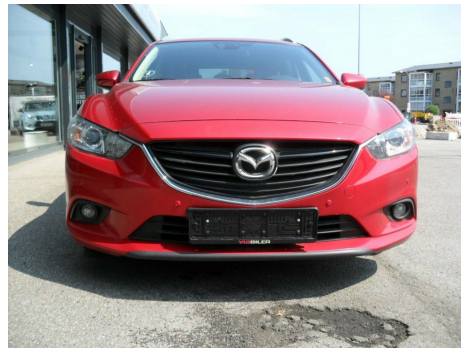

Mazda 6 · 2,0 · Sky-G 165 Vision stc.

Pris: 189.900,-

Type:	Personvogn
Modelår:	2015
1. indreg:	03/2015
Kilometer:	43.000 km.
Brændstof:	Benzin
Farve:	
Antal døre:	5

6 gear · 17" alufælg · 2 zone klima · fjernb. c.lås · parkeringssensor · fartpilot · kørecomputer · infocenter · startspærre · auto. nedbl. bakspejl · udv. temp. måler · regnsensor · sædevarme · højdejust. forsæde · 4x el-ruder · el-spejle m/varme · dæktryksmåler · automatisk start/stop · nøglefri betjening · cd/radio · navigation · multifunktionsrat · håndfrit til mobil · bluetooth · armlæn · isofix · bagagerumsdækken · kopholder · stofindtræk · splitbagsæde · læderrat · tågelygter · træindlæg · automatisk lys · 7 airbags · abs · antispin · esp · servo · blindvinkelsassistent · automatisk nødbremsesystem · hvide blink · indfarvede kofangere · mørktonede ruder i bag · ikke ryger · service ok · tidligere undervognsbehandlet Billig finansiering tilbydes.

Motor	Ydelse	Transmission	Mål	Økonomi
Volume: 2,0	Effekt: 165 HK.	Forhjulstræk	Længde: 487 cm.	Tank: 62 l.
Cylinder: 4	Moment: 210	Gear: Manuel gear	Bredde: 184 cm.	Km/l: 16,7 l.
Antal ventiler: 16	Topfart: 214 ktm/t.		Højde: 145 cm	Ejeravgift:
	0-100 km/t.: 9,10 sek.		Vægt: 1.295 kg.	DKK 1.880
				Produktionsår:
				-