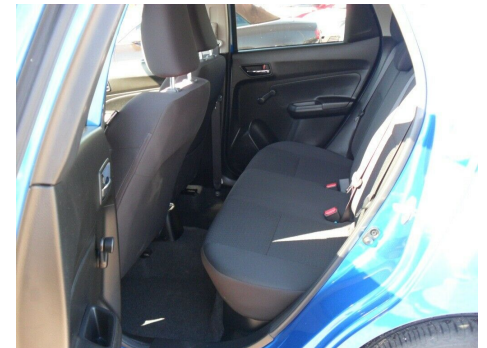

## Suzuki Swift · 1,2 · Dualjet Action

**Pris: 119.900,-**

Type:	Personvogn
Modelår:	2018
1. indreg:	03/2018
Kilometer:	25.000 km.
Brændstof:	Benzin
Farve:	
Antal døre:	5

16" alufælge · airc. · fjernb. c.lås · infocenter · startspærre · udv. temp. måler · sædevarme · højdejust. førersæde · el-ruder · el-spejle m/varme · adaptiv fartpilot · dæktryksmåler · bakkamera · dab radio · bluetooth · apple carplay · usb tilslutning · aux tilslutning · isofix · kopholder · bagagerumsdækken · stofindtræk · splitbagsæde · læderrat · service ok · ikke ryger · 1 ejer · mørktonede ruder i bag · automatisk nødbremsesystem · servo · esp · antispin · abs · 7 airbags · automatisk lys · tågelygter **FINANSIERING TILBYDES.**