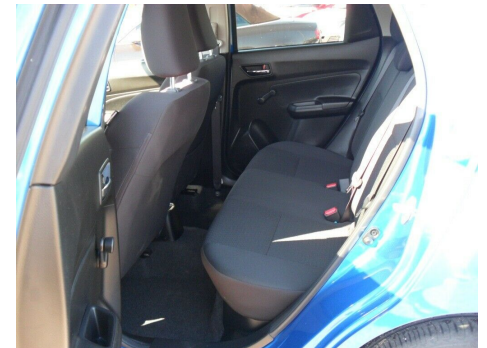

Suzuki Swift · 1,2 · Dualjet Action

Pris: 119.900,-

Type:	Personvogn
Modelår:	2018
1. indreg:	03/2018
Kilometer:	25.000 km.
Brændstof:	Benzin
Farve:	
Antal døre:	5

16" alufælge · airc. · fjernb. c.lås · infocenter · startspærre · udv. temp. måler · sædevarme · højdejust. førersæde · el-ruder · el-spejle m/varme · adaptiv fartpilot · dæktryksmåler · bakkamera · dab radio · bluetooth · apple carplay · usb tilslutning · aux tilslutning · isofix · kopholder · bagagerumsdækken · stofindtræk · splitbagsæde · læderrat · service ok · ikke ryger · 1 ejer · mørktonede ruder i bag · automatisk nødbremsesystem · servo · esp · antispin · abs · 7 airbags · automatisk lys · tågelygter **FINANSIERING TILBYDES.**

Motor	Ydelse	Transmission	Mål	Økonomi
Volume: 1,2	Effekt: 90 HK.	Forhjulstræk	Længde: 384 cm.	Tank: 37 l.
Cylinder: 4	Moment: 120	Gear: Manuel gear	Bredde: 174 cm.	Km/l: 23,3 l.
Antal ventiler: 16	Topfart: 180 ktm/t.		Højde: 150 cm	Ejerafgift:
	0-100 km/t.: 11,9 sek.		Vægt: 915 kg.	DKK 1.080
				Produktionsår:
				-